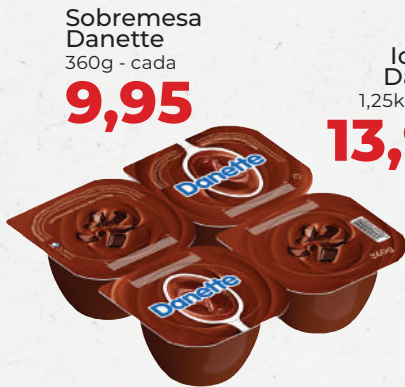

# LATICÍNIOS

logurte Natural Nestlé  
160g ou 170g - cada  
**3,79**  
**LEVE 5 PAGUE**  
**2,99** cada

logurte Nestlé  
Neston ou Ninho  
510g ou 540g  
cada  
**7,99**

logurte Nestlé Grego  
360g - cada  
**9,95**